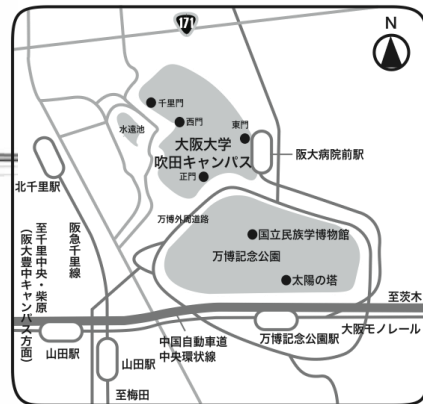

♪最近の活動

2010年 10月 第11回演奏会
 12月 クリスマスコンサート
 2011年 1月 団内新年コンサート
 (兼新年会)
 4月 第12回演奏会
 11月 第13回演奏会

♪団員募集中!

私たちは「音楽を楽しむ」ことをモットーに、演奏を通じた交流会や年2回の演奏会などの活動を行っています。少人数編成のアンサンブル演奏が中心です。演奏してみたい曲は自分でどんどん提案し、院生から職員までさまざまな人が一緒に演奏しています。
 *弦4部・木管5部・ピアノを中心に室内楽を演奏できる楽器はすべて募集しています。
 特に中低弦の方、お待ちしております。

出演者

Vn	石岡節子	Vc	伊藤寛子	Rc	四宮良美
	小澤孝之		竹林美香	Pf	石岡美佐子
	北 倫子		和田直樹		吉田亜紀
	小林真紀	Cb	松下 琢		吉場聡子
	杉田勢津子	Fl	堀井香織	ナレーション	
	大道哲二		堀井俊宏		田中玲子
Va	大西浩之		松下亜希子		
	宅間祐太郎	Fg	瀬尾哲也		

大阪大学コンベンションセンターへのアクセス

- *大阪モノレール「阪大病院前」 徒歩15分
- *阪急千里線「北千里」
徒歩25分、タクシー10分
- *阪急バス、または近鉄バス「阪大本部前」行き
『阪大本部前』下車、徒歩5分